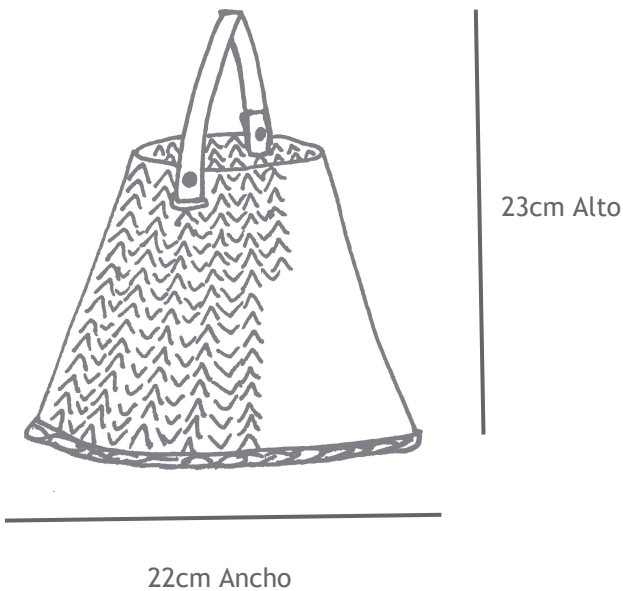

Crochet lamps  ***design studio***

LÁMPARA ASA PIEL EN CROCHET XL

- Pantalla realizada artesanalmente en crochet XL.
- Tejida en cordón de algodón de 2,5mm.
- Combinada con asa de piel de 1 cm ancho y piquetas metalizadas.

Diámetro superior: 10 cm.
Diámetro inferior: 20 cm.

CABLEADO CREATIVE CABLES IBÉRICA S.L

- Cableado textil blanco en Algodón RC01.
- Incluye portalámparas, interruptor y la clavija de plástico.
- Portalámpara de rosca con 2 arandelas y casquillo E-27.
- Cable de 1.8 metros.
- El cableado está montado utilizando exclusivamente componentes 100% made in Italy y certificados según las normativas más estrictas.